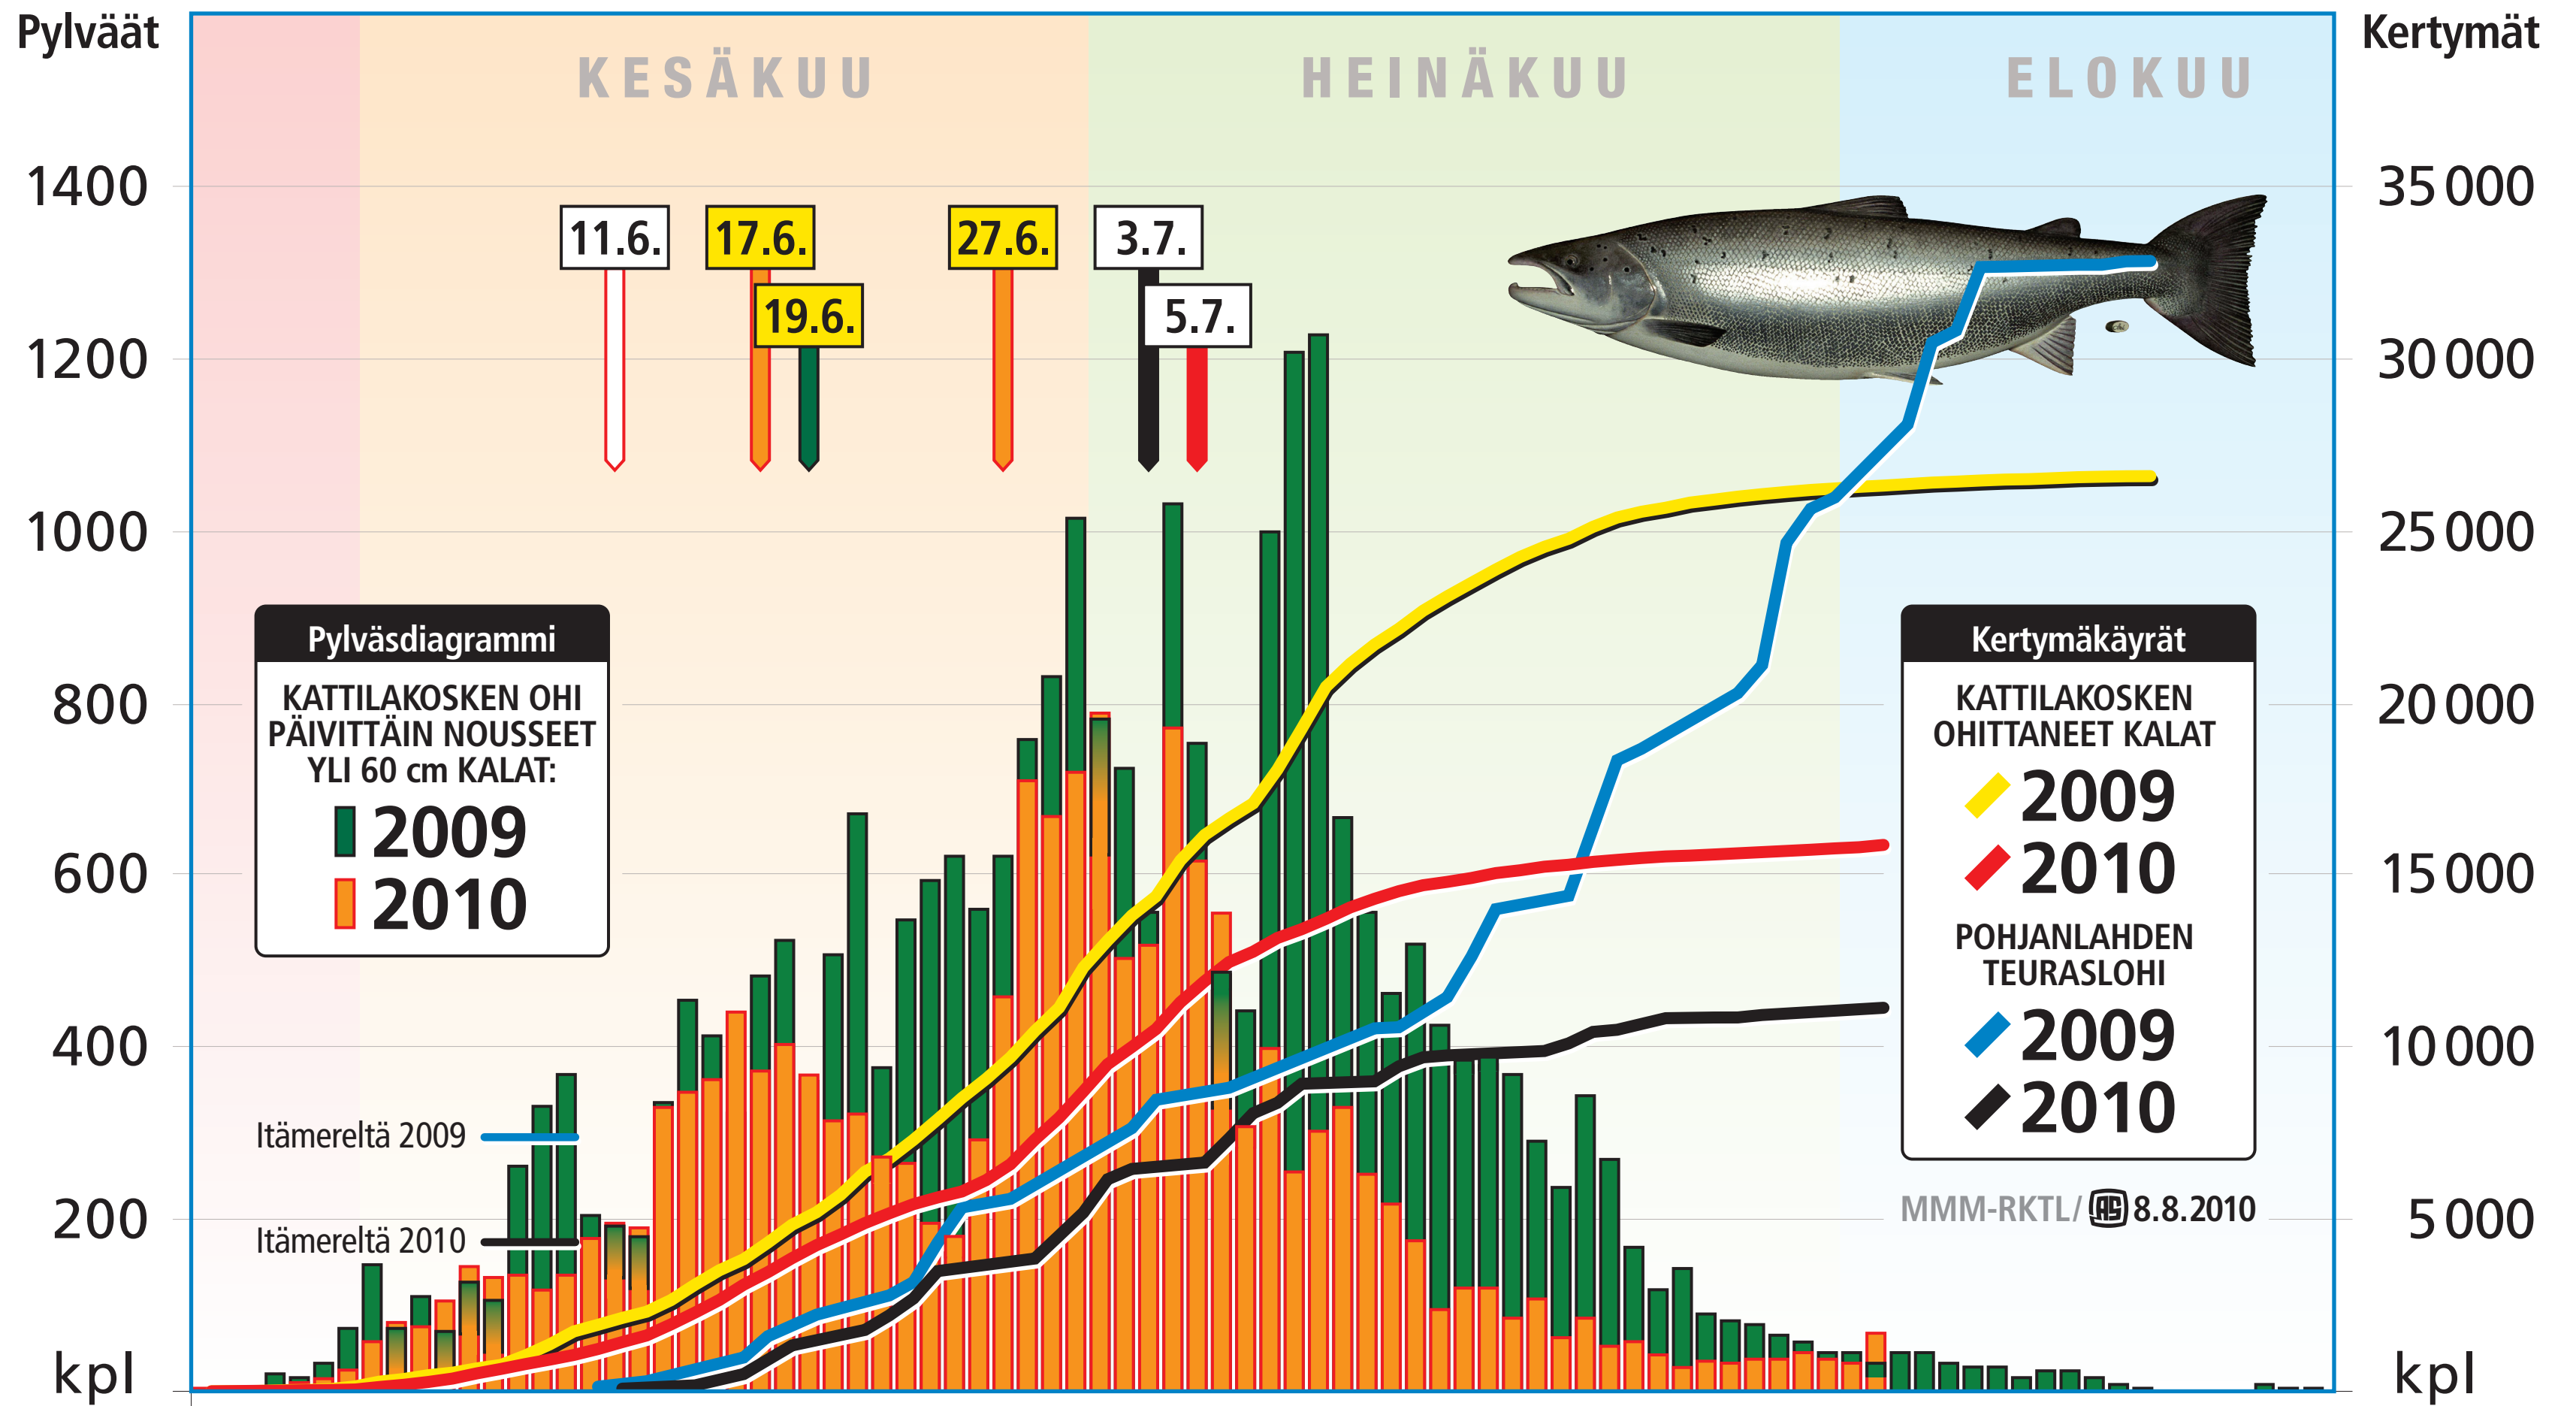

TORNIONJOEN LOHILUOTAUS KATTILAKOSKELLA 2009 ja 2010

SUOMEN ELINKEINOKALASTUKSEN TEURASLOHIKERTYMÄ POHJANLAHDELLA 2009 ja 2010

Lähde: Maa- ja metsätalousministeriö www.mmm.fi – Riista- ja kalatalouden tutkimuslaitos RKTL www.rktl.fi