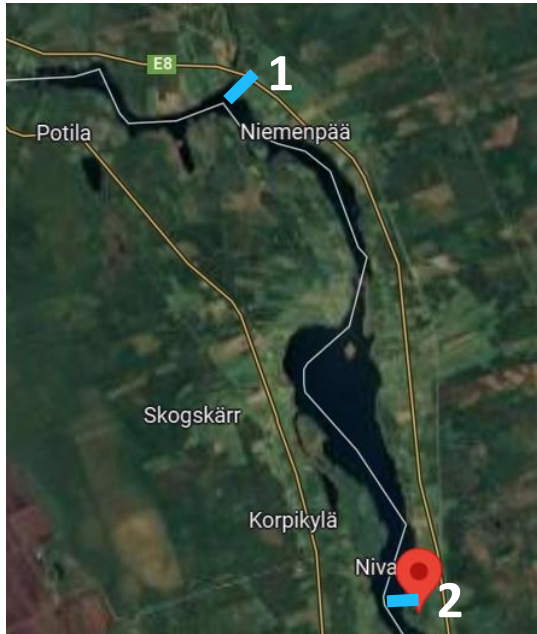

**Viehekalastusta heittopainon, tapsisiiman ja vieheen avulla (*punttikalastus, spinnflugefiske*) koskevat kalastuskieltoalueet 10.6.2022 alkaen**

**Matkosken alue** (vain Suomen puolella)

Alue Martimojoen suulta (1) alavirtaan Ajoksenniemen läntisimpään kohtaan (2).

**Kukkolankosken alue** (sekä Ruotsin että Suomen puolella)

Alue valtionrajan molemmin puolin: piirtyy Suomen rannalta Ruotsin puolelle länteen koko matkalta Toivolansaaren eteläkärjestä (1) alavirtaan Teppolansaaren pohjoiskärkeen (2).