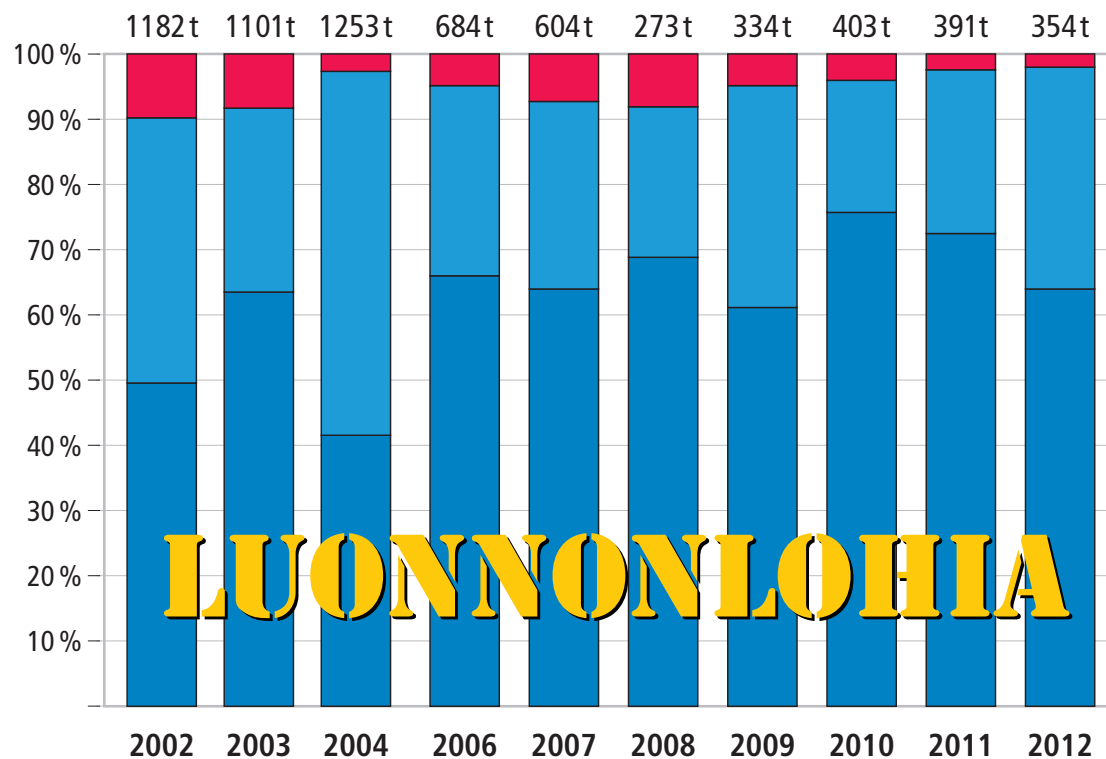

ITÄMEREN PÄÄALTAAN LOHISAALISSA 70%:n ROMAHDUS 10:ssä VUODESSA

- ITÄMEREN LOHI
- POHJANLAHDEN VIILJELYLOHI
- POHJANLAHDEN LUONNONLOHI

POHJANLAHDEN LOHEN OSUUS ITÄMEREN PÄÄALTAAN LOHISAALIISIA

LUONNONLOHIA